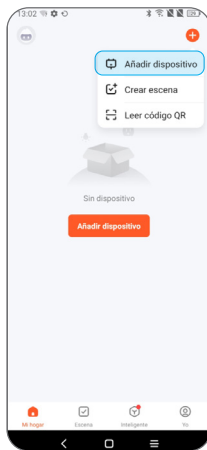

CONEXIÓN BLUETOOTH: ROBOT Y BASE

Cuando el robot esté en estado de espera y la base esté conectada a la alimentación, pulse los botones  y  durante 3 segundos para que entre en estado de conexión Bluetooth. La base se conectará automáticamente al robot.

CONEXIÓN CON LA APLICACIÓN TUYA SMART Y EMPAREJAMIENTO A LA RED

Descargue la **App Tuya Smart** y regístrese.

Si el idioma de su teléfono no es el castellano, la App se mostrará en inglés.

Mantenga pulsado el botón  durante 3 segundos hasta que se oiga un pitido. La luz  parpadeará y el robot indicará "A la espera de conexión a internet. Siga las instrucciones de su teléfono".

En la App Tuya Smart, apriete el botón “+” y seleccione “Añadir dispositivo”.

Asegúrese de que el Bluetooth del teléfono está conectado.

Si su **Home Plus RA-4** no aparece directamente, puede seleccionarlo de forma manual en “Electrodoméstico pequeño” + “Robot aspirador (BLE + Wifi)”.