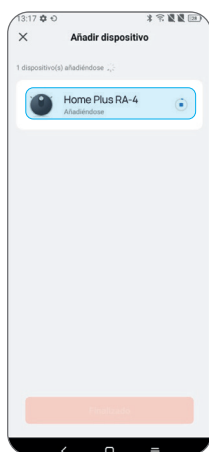

CONEXIÓN CON LA APLICACIÓN TUYA SMART Y EMPAREJAMIENTO A LA RED

Descargue la **App Tuya Smart** y regístrese.

Si el idioma de su teléfono no es el castellano, la App se mostrará en inglés.

Mantenga pulsado el botón  durante 3 segundos hasta que se oiga un pitido. La luz  parpadeará y el robot indicará "A la espera de conexión a internet. Siga las instrucciones de su teléfono".

En la App Tuya Smart, apriete el botón “+” y seleccione “Añadir dispositivo”.

Asegúrese de que el Bluetooth del teléfono está conectado.

Si su **Home Plus RA-4** no aparece directamente, puede seleccionarlo de forma manual en “Electrodoméstico pequeño” + “Robot aspirador (BLE + Wifi)”.

Si aparece este mensaje en su pantalla, verifique que la luz del robot sigue parpadeando y continúe.

Seleccione su red wifi e introduzca la contraseña. La red debe ser de 2.4 GHz.

El teléfono tarda unos minutos en conectarse con el robot.

Una vez se haya conectado el dispositivo, su **Home Plus RA-4** aparecerá en pantalla y comenzará el emparejamiento.

Cuando acabe el proceso, pulse "Finalizado". El robot emitirá un pitido.

Ya puede empezar a usar su **Home Plus RA-4** desde la aplicación Tuya Smart.