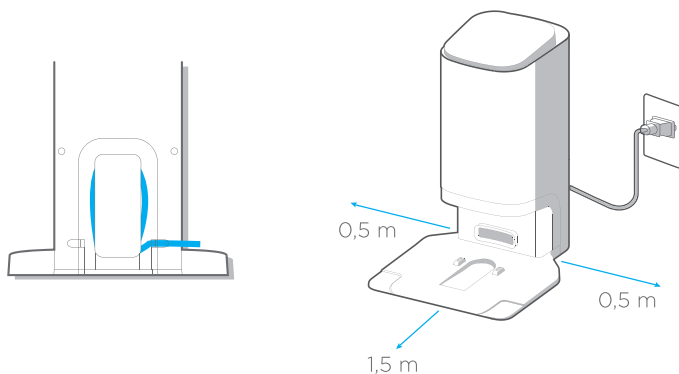

RETIRE TODAS LAS PROTECCIONES DEL ROBOT

Retire el film protector

Retire los protectores laterales

Retire el film protector del radar

COLOQUE LA BASE DE VACIADO AUTOMÁTICO

Sitúe la base cerca de una toma de corriente y, después de enchufar Home Plus RA-4, coloque el extra del cable de alimentación en su ranura de almacenaje.

Al colocar la base, tenga en cuenta respetar las medidas de distancia de seguridad.

INSTALE LOS CEPILLOS LATERALES

Asegúrese de que el color del cepillo lateral coincide con el color de la ranura de fijación.