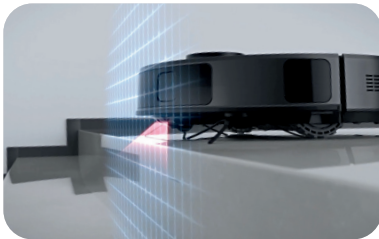

Retorno a la base para recargar batería y vaciado automáticos

Elevación automática de la mopa al detectar una alfombra

Detección de obstáculos (muebles, puertas, escaleras,...) y desniveles

Capacidad de succión de 4.000 Pa para una limpieza exhaustiva