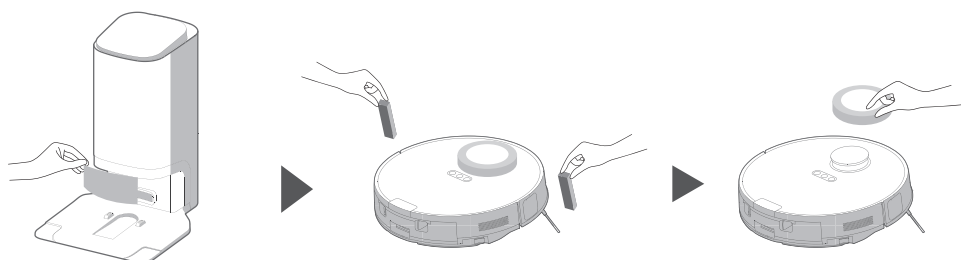

RETIRE TODAS LAS PROTECCIONES DEL ROBOT

Retire el film protector

Retire los protectores laterales

Retire el film protector del radar

COLOQUE LA BASE DE VACIADO AUTOMÁTICO

Sitúe la base cerca de una toma de corriente y, después de enchufar Home Plus RA-4, coloque el extra del cable de alimentación en su ranura de almacenaje.