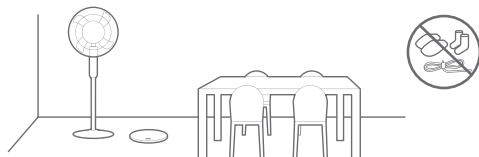

RETIRE TODAS LAS PROTECCIONES DEL ROBOT

Retire el film protector

Retire los protectores laterales

Retire el film protector del radar

COLOQUE LA BASE DE VACIADO AUTOMÁTICO

Sitúe la base cerca de una toma de corriente y, después de enchufar Home Plus RA-4, coloque el extra del cable de alimentación en su ranura de almacenaje.