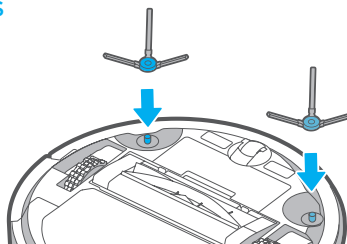

RETIRE TODAS LAS PROTECCIONES DEL ROBOT

Retire el film protector

Retire los protectores laterales

Retire el film protector del radar

COLOQUE LA BASE DE VACIADO AUTOMÁTICO

Sitúe la base cerca de una toma de corriente y, después de enchufar Home Plus RA-4, coloque el extra del cable de alimentación en su ranura de almacenaje.

Al colocar la base, tenga en cuenta respetar las medidas de distancia de seguridad.

INSTALE LOS CEPILLOS LATERALES

Asegúrese de que el color del cepillo lateral coincide con el color de la ranura de fijación.