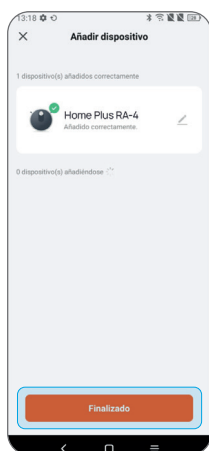

CONEXIÓN CON LA APLICACIÓN TUYA SMART Y EMPAREJAMIENTO A LA RED

Descargue la **App Tuya Smart** y regístrese.

Si el idioma de su teléfono no es el castellano, la App se mostrará en inglés.

Mantenga pulsado el botón  durante 3 segundos hasta que se oiga un pitido. La luz  parpadeará y el robot indicará "A la espera de conexión a internet. Siga las instrucciones de su teléfono".

En la App Tuya Smart, apriete el botón “+” y seleccione “Añadir dispositivo”.

Asegúrese de que el Bluetooth del teléfono está conectado.

Si su **Home Plus RA-4** no aparece directamente, puede seleccionarlo de forma manual en “Electrodoméstico pequeño” + “Robot aspirador (BLE + Wifi)”.

Si aparece este mensaje en su pantalla, verifique que la luz del robot sigue parpadeando y continúe.

Seleccione su red wifi e introduzca la contraseña. La red debe ser de 2.4 GHz.

El teléfono tarda unos minutos en conectarse con el robot.

Una vez se haya conectado el dispositivo, su **Home Plus RA-4** aparecerá en pantalla y comenzará el emparejamiento.

Cuando acabe el proceso, pulse "Finalizado". El robot emitirá un pitido.

Ya puede empezar a usar su **Home Plus RA-4** desde la aplicación Tuya Smart.