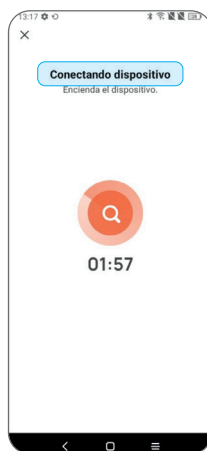

Seleccione su red wifi e introduzca la contraseña. La red debe ser de 2.4 GHz.

El teléfono tarda unos minutos en conectarse con el robot.