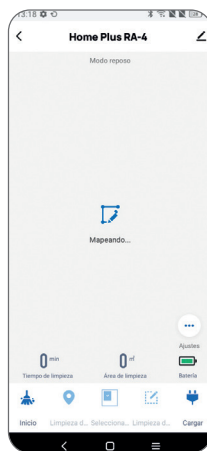

CONEXIÓN CON LA APLICACIÓN TUYA SMART Y EMPAREJAMIENTO A LA RED

Descargue la **App Tuya Smart** y regístrese.

Si el idioma de su teléfono no es el castellano, la App se mostrará en inglés.

Mantenga pulsado el botón  durante 3 segundos hasta que se oiga un pitido. La luz  parpadeará y el robot indicará "A la espera de conexión a internet. Siga las instrucciones de su teléfono".

En la App Tuya Smart, apriete el botón “+” y seleccione “Añadir dispositivo”.

Asegúrese de que el Bluetooth del teléfono está conectado.

Si su **Home Plus RA-4** no aparece directamente, puede seleccionarlo de forma manual en “Electrodoméstico pequeño” + “Robot aspirador (BLE + Wifi)”.

Si aparece este mensaje en su pantalla, verifique que la luz del robot sigue parpadeando y continúe.

Seleccione su red wifi e introduzca la contraseña. La red debe ser de 2.4 GHz.

El teléfono tarda unos minutos en conectarse con el robot.

Una vez se haya conectado el dispositivo, su **Home Plus RA-4** aparecerá en pantalla y comenzará el emparejamiento.

Cuando acabe el proceso, pulse "Finalizado". El robot emitirá un pitido.

Ya puede empezar a usar su **Home Plus RA-4** desde la aplicación Tuya Smart.