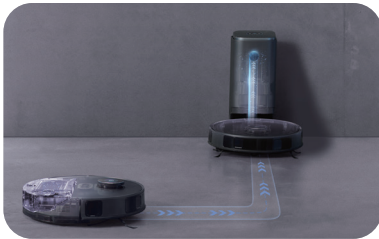

Una vez se haya conectado el dispositivo, su **Home Plus RA-4** aparecerá en pantalla y comenzará el emparejamiento.

Cuando acabe el proceso, pulse "Finalizado". El robot emitirá un pitido.

Ya puede empezar a usar su **Home Plus RA-4** desde la aplicación Tuya Smart.

EMPIECE A LIMPIAR CON SU HOME PLUS RA-4

Si quiere usar la función mopa, llene el depósito de agua.

Entrada / salida de agua

Pulse el botón de encendido brevemente durante un segundo. Espere un momento antes de comenzar.

Retorno a la base para recargar batería y vaciado automáticos

Elevación automática de la mopa al detectar una alfombra

Detección de obstáculos (muebles, puertas, escaleras,...) y desniveles

Capacidad de succión de 4.000 Pa para una limpieza exhaustiva