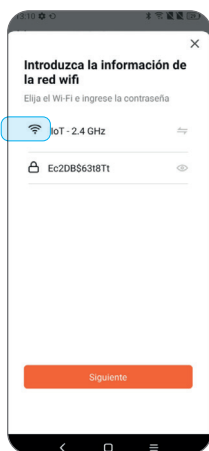

CONEXIÓN CON LA APLICACIÓN TUYA SMART Y EMPAREJAMIENTO A LA RED

Descargue la **App Tuya Smart** y regístrese.

Si el idioma de su teléfono no es el castellano, la App se mostrará en inglés.

Mantenga pulsado el botón  durante 3 segundos hasta que se oiga un pitido. La luz  parpadeará y el robot indicará "A la espera de conexión a internet. Siga las instrucciones de su teléfono".

En la App Tuya Smart, apriete el botón “+” y seleccione “Añadir dispositivo”.

Asegúrese de que el Bluetooth del teléfono está conectado.

Si su **Home Plus RA-4** no aparece directamente, puede seleccionarlo de forma manual en “Electrodoméstico pequeño” + “Robot aspirador (BLE + Wifi)”.

Si aparece este mensaje en su pantalla, verifique que la luz del robot sigue parpadeando y continúe.

Seleccione su red wifi e introduzca la contraseña. La red debe ser de 2.4 GHz.

El teléfono tarda unos minutos en conectarse con el robot.

Una vez se haya conectado el dispositivo, su **Home Plus RA-4** aparecerá en pantalla y comenzará el emparejamiento.

Cuando acabe el proceso, pulse "Finalizado". El robot emitirá un pitido.

Ya puede empezar a usar su **Home Plus RA-4** desde la aplicación Tuya Smart.